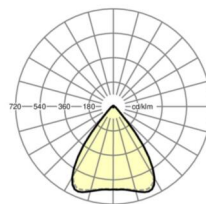

параметры

номер заказа	19432004230
код EAN	4020863401369
номер таможенного тарифа	94051190
Знак прохождения контроля	IP 64, класс защиты I, ENEC10 VDE, F, D, HACCP DIN10500/Food/IFS-пригодность для применения/BRC, Indoor, CE
Степень ударопрочности IK	IK03 (-20°C bis 30°C)
Температура окружения	ta -20°C в 30°C
Гарантийный срок	5 лет
Государственные программы поддержки	BEG - государственные субсидии для энергосберегающих зданий (действительна только для Германии)

электротехника

Балласт	Электронный драйвер Multilumen, 16-шага (1 штука)
Мощность системы	53W-30W
сетевое напряжение	230V/50Hz
класс энергосбережения/Источник света	E

DEEP-LINK

<https://www.regiolux.de/ru/article/19432004230>

Ссылка	LED 7600lm/53W 830
ηLB	100 %
Φ ↓↑	98 % / 2 %
UGR поп./вдоль	18.7 / 18.8